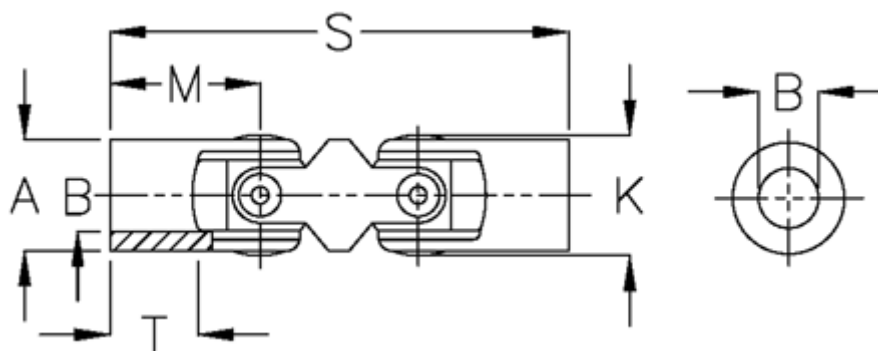

Varenummer: 07713300
Beskrivelse: Dobbelt krydsled med glideleje
0.713.300

Mål

A	= 13
B H7	= 8
K	= 14.0
M	= 21
MD max. Nm	= 6
s	= 60
T	= 12